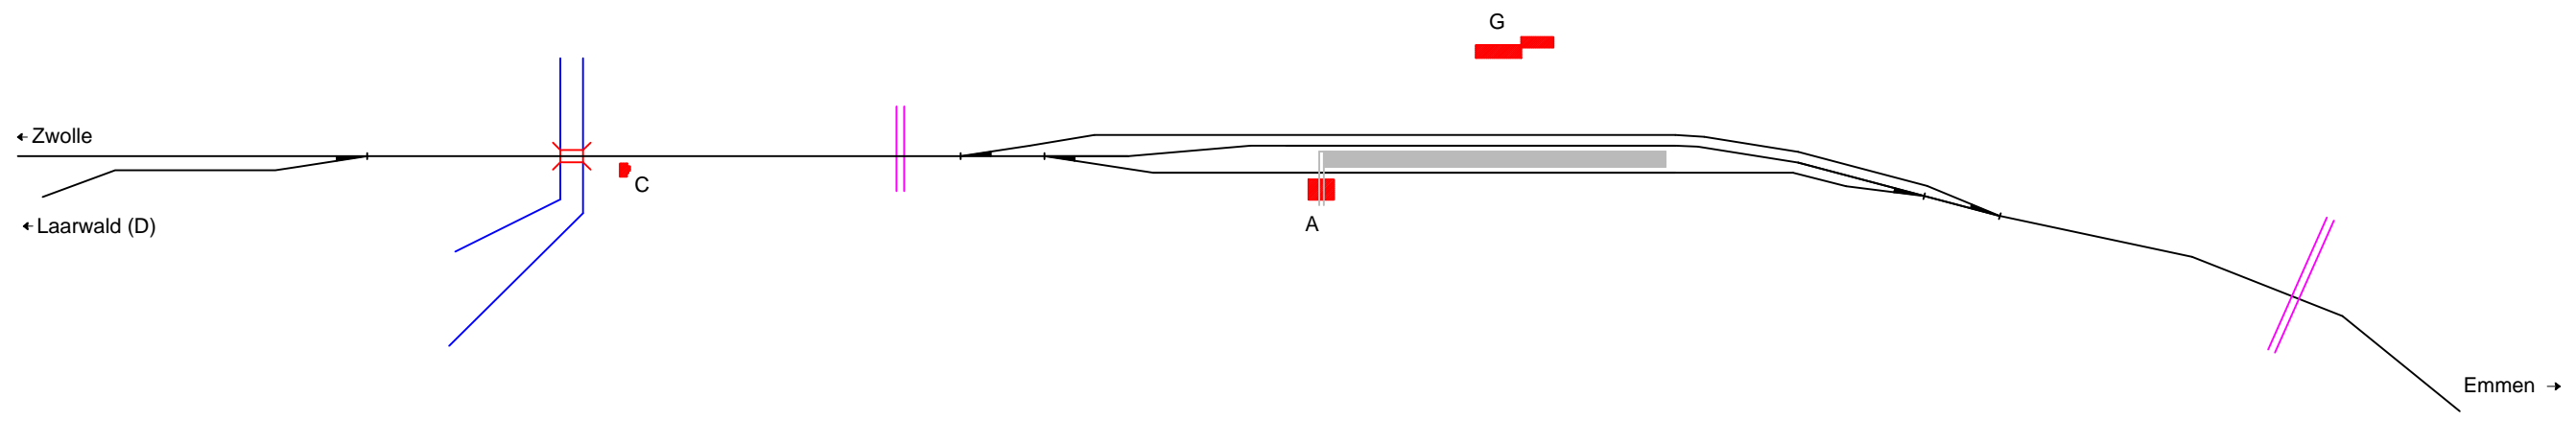

PRODUCED BY AN AUTODESK EDUCATIONAL PRODUCT
 Noordoosterlocaalspoorweg-Maatschappij

2018 - heden

PRODUCED BY AN AUTODESK EDUCATIONAL PRODUCT

PRODUCED BY AN AUTODESK EDUCATIONAL PRODUCT

Legenda 1		Gegevens	
A:	Stationsgebouw	F:	Locomotievenloods
B:	Nevengebouw	G:	Goederenloods
C:	Brugwachterswoning	H:	-
D:	Wachterswoning	I:	-
E:	Douanegebouw	J:	-
Spoorlijn:		Zwolle - Coevorden	
Afkorting:		Co	
Positie:		km 55,293, rechterzijde	

Legenda 2	
—	Spoorlijn
—	Gebouw
—	Perron
—	Losweg
—	Water

Emplacement station Coevorden, schematisch 09

A3

Schaal:	Niet op schaal	Revisie:	Versie S4.03
Datum:	2018-08-21		
Nadruk verboden			
R.E. van Wissen, Nootdorp			